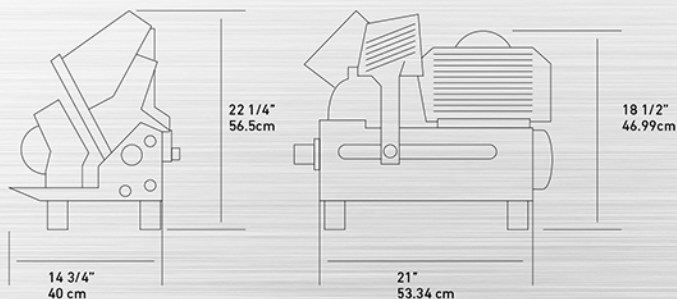

Motor	1/3 HP / 0.25 kw
Volts	115 / 220 V
Hz	50 / 60
Diámetro de la cuchilla	300 mm / 11.81"
Velocidad de la cuchilla	380 RPM
Ancho de corte	0 - 25 mm / 0 - 1"
Peso neto	38 kg / 83.6 lb
Recorrido del carro	3175 mm / 12.5"
Peso con empaque	51 kg / 112.2 lb