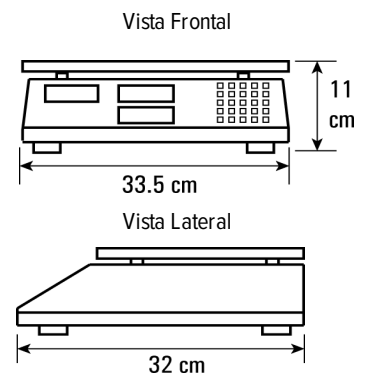

#### Pantalla:

Dos Pantallas con Peso-Precio-Total  
 Altura de Caracteres 16 mm (5/8")

#### Dimensiones de Charola:

33 x 23 cm

### Características

Dos Pantallas con Peso-Precio-Total

Luz de Fondo (Backlight)

Indicador de Batería Baja

Adaptador CA/CC

Batería Recargable

Charola Inoxidable

Función Tara

# Parte	Modelo	Capacidad	Dimensiones Plato	Peso Estimado
3126	SILVER-40	40 kg x 5 g	33 x 23 cm	3.2 kg